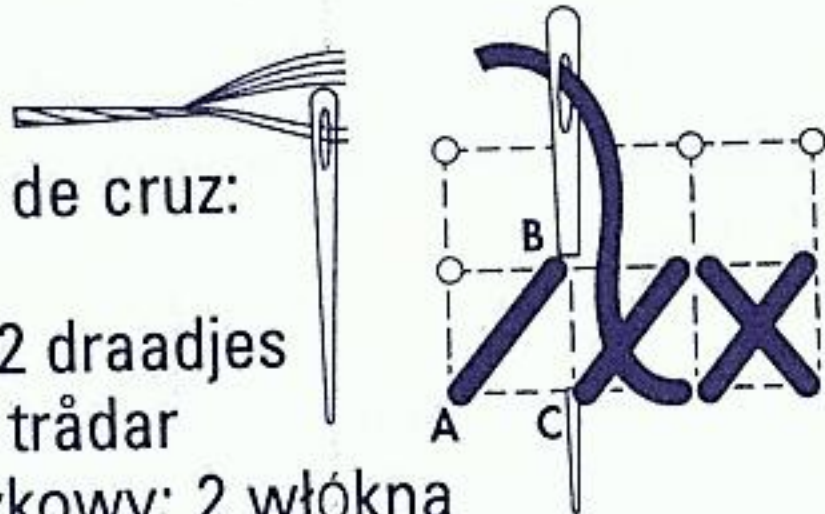

Sym DMC 117

Yellow Jaune	3855
Orange	3854
Rust - Roux	3826
Blue - Bleu	825
Navy - Marine	336
Turquoise	518
P.P.	

T979K

- 4 • Never make a knot • Ne pas faire de nœud
 • No hacer nudo • Keinen Knoten machen
 • Non fare nodi • Maak geen knoopjes • Não fazer nó • Gör ingen knut • Slå ikke knude på tråden • Nie robić supełka • Не делайте узлов
 • 結び目を作らない。

- Cross-stitch : 2 strands
 • Points de croix : 2 brins • Punto de cruz: 2 hebras • Kreuzstich : 2 Fäden
 • Punto croce: 2 fili • Kruissteek: 2 draadjes
 • Ponto cruz : 2 fios • Korsstyggn : 2 trådar
 • Korssting: 2 tråde • Ścieg krzyżkowy: 2 włókna
 • Крестик: в две нити • クロスステッチ : 2 目

- Backstitch : 1 strand
 • Point de piqûre : 1 brin • Punto de pespunte: 1 hebra • Steppstich : 1 Faden
 • Punto impuntura: 1 filo • Rijgsteek: 1 draadje • Pesponto : 1 fio • Efterstyggn : 1 tråd • Stikkesting: 1 tråd • Stębnówka: 1 włókno • Строчка: в одну нить • Баккстеччи : 1 目