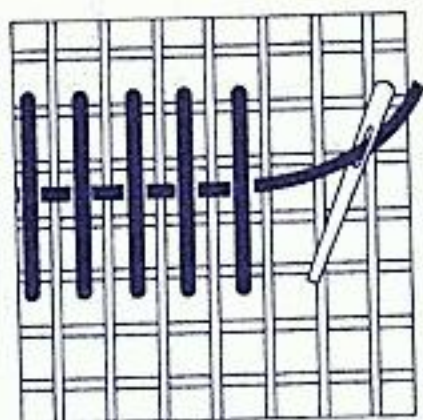

Sym DMC 117

Yellow Jaune	3855
Orange	3854
Rust - Roux	3826
Blue - Bleu	825
Navy - Marine	336
Turquoise	518
P.P.	

T979K

- 4 • Never make a knot • Ne pas faire de nœud
 • No hacer nudo • Keinen Knoten machen
 • Non fare nodi • Maak geen knoopjes • Não fazer nó • Gör ingen knut • Slå ikke knude på tråden • Nie robić supełka • Не делайте узлов
 • 結び目を作らない。

- Cross-stitch : 2 strands
 • Points de croix : 2 brins • Punto de cruz: 2 hebras • Kreuzstich : 2 Fäden
 • Punto croce: 2 fili • Kruissteek: 2 draadjes
 • Ponto cruz : 2 fios • Korsstyggn : 2 trådar
 • Korssting: 2 tråde • Ścieg krzyżkowy: 2 włókna
 • Крестик: в две нити • クロスステッチ : 2 目

- Backstitch : 1 strand
 • Point de piqûre : 1 brin • Punto de pespunte: 1 hebra • Steppstich : 1 Faden
 • Punto impuntura: 1 filo • Rijgsteek: 1 draadje • Pesponto : 1 fio • Efterstyggn : 1 tråd • Stikkesting: 1 tråd • Stębnówka: 1 włókno • Строчка: в одну нить • Баккстеччи : 1 目